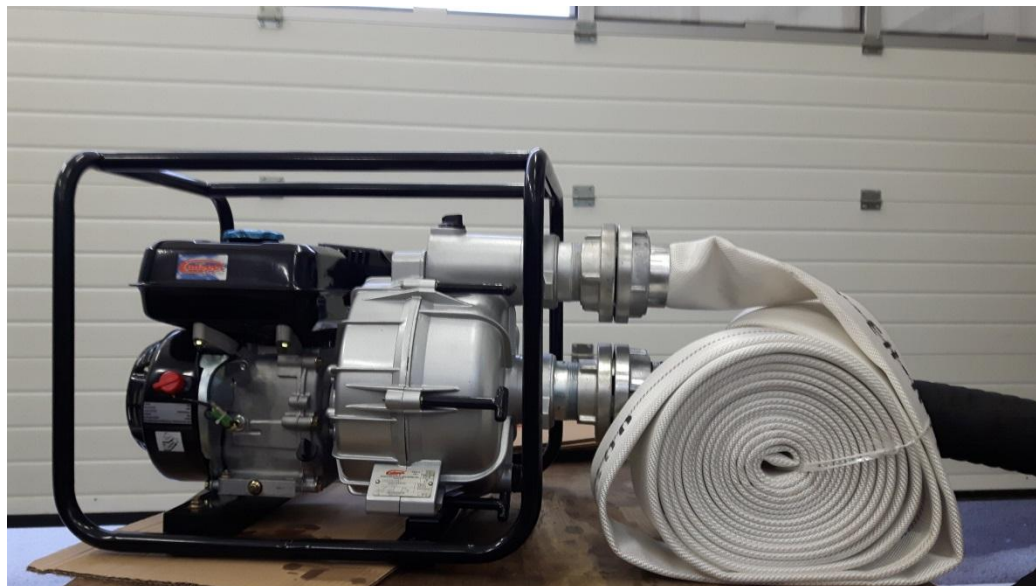

CADOPPI BA200-A3T

**NASTAVCI SA STABILNIM SPOJNICAMA Ø 75 ZA MOGUĆNOST BRZOG SPAJANJA I ODSPAJANJA USISNE I VATROGASNE TLAČNE CIJEVI U
TEHNO-SERVIS JE OVLAŠTENI SERVISER ZA CADOPPI PUMPE!**

Osnovni podaci – BA200-A3T	
Motor :	MB200, 4,8 kW-6,5 ks, 3.600 okr. / min
Pumpa :	Samo-usisna mot. pumpa, izrađena od aluminija
Pumpni priključci:	Usis = 3"
	Tlak = 3"
Max. visina dizanja :	4 - 19 - 28 m
Maksimalni kapacitet :	1.300l 600l 100l 4Hmt 19Hmt 28Hmt
Max. usisna moć :	8 m
Paljenje :	Ručno (potezno uže)
Dimenzije :	545 mm X 435 mm X 470 mm
Težina :	37 kg
Medij pumpanja :	Muljna voda sa krupnim česticama
Pribor koji se isporučuje uz pumpu :	2 dodatna nastavka sa 2 stabilne spojnice za mogućnost brzog spajanja i odspajanja usisne i vatrogasne tlačne cijevi